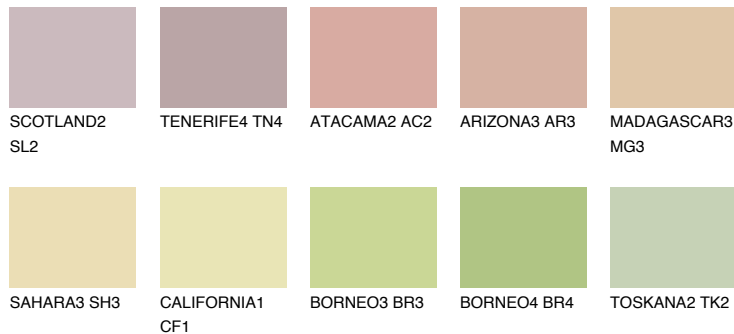

**MADAGASCAR2****MG2** 63% **TSR 63%**

Kompatibilna boja

BOJE PALETTE COLOURS OF NATURE

Boje palete Intense

Više informacija o žbukama i bojama, možete pronaći na
www.ceresit.hr