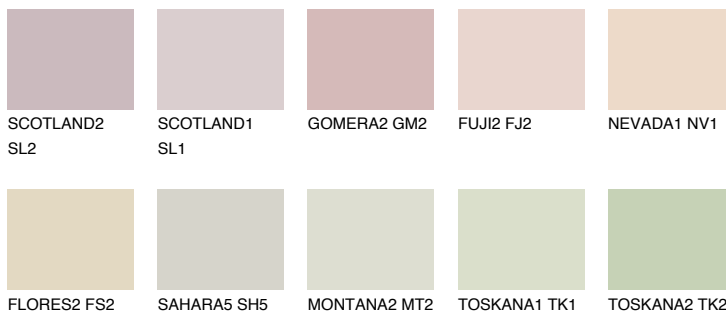


**MADAGASCAR1****MG1** 74% **TSR** 69%

Kompatibilna boja

BOJE PALETTE COLOURS OF NATURE

Boje palete Intense

Više informacija o žbukama i bojama, možete pronaći na
www.ceresit.hr