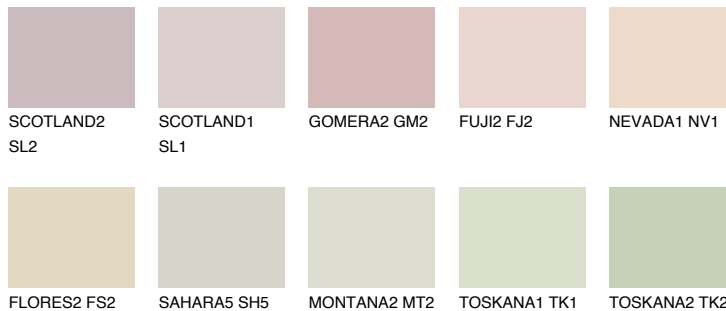


**MADAGASCAR1****MG1** 74% **TSR** 69%

Kompatibilna boja

BOJE PALETTE COLOURS OF NATURE

Boje palete Intense

Više informacija o žbukama i bojama, možete pronaći na
www.ceresit.hr