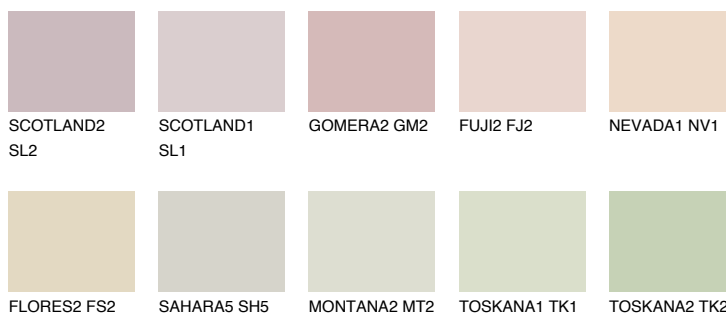


**MADAGASCAR1****MG1** 74% **TSR** 69%

## Kompatibilna boja

### BOJE PALETTE COLOURS OF NATURE

### Boje palete Intense

Više informacija o žbukama i bojama, možete pronaći na  
[www.ceresit.hr](http://www.ceresit.hr)