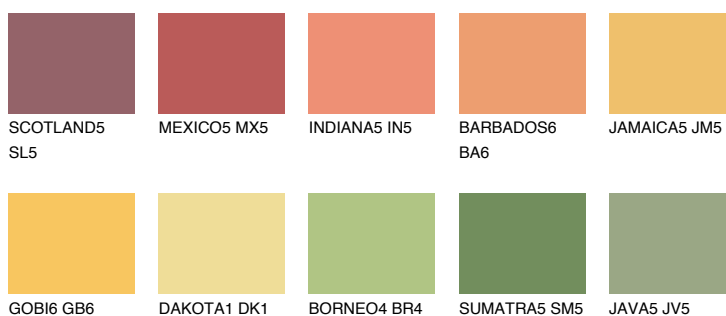

**JAMAICA6 JM6**54% **TSR** 61%**Kompatibilna boja****BOJE PALETE COLOURS OF NATURE****Boje palete Intense**

Više informacija o žbukama i bojama, možete pronaći na  
[www.ceresit.hr](http://www.ceresit.hr)