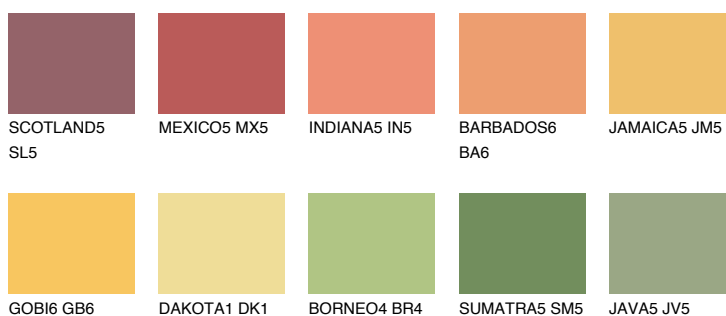

**JAMAICA6 JM6**54% **TSR** 61%**Kompatibilna boja****BOJE PALETE COLOURS OF NATURE****Boje palete Intense**

Više informacija o žbukama i bojama, možete pronaći na
www.ceresit.hr