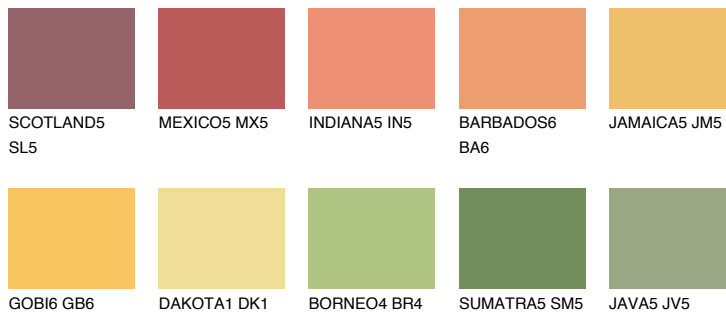

**JAMAICA6 JM6**54% **TSR** 61%**Kompatibilna boja****BOJE PALETE COLOURS OF NATURE****Boje palete Intense**

Više informacija o žbukama i bojama, možete pronaći na
www.ceresit.hr