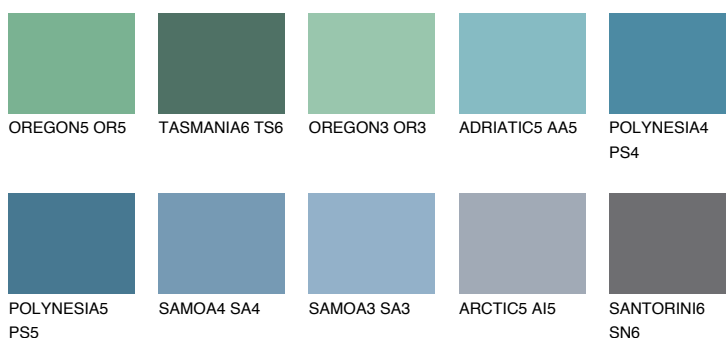

**TAHITI6 TH6**☀️ 10% **TSR 13%****Kompatibilna boja****BOJE PALETE COLOURS OF NATURE****Boje palete Intense**

Više informacija o žbukama i bojama, možete pronaći na
www.ceresit.hr