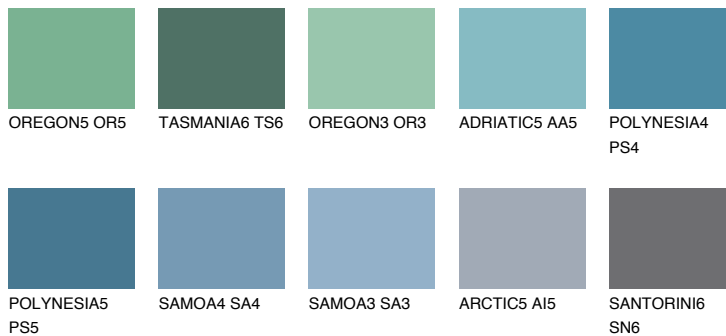

**TAHITI6 TH6**☀️ 10% **TSR 13%****Kompatibilna boja****BOJE PALETE COLOURS OF NATURE****Boje palete Intense**

Više informacija o žbukama i bojama, možete pronaći na
www.ceresit.hr