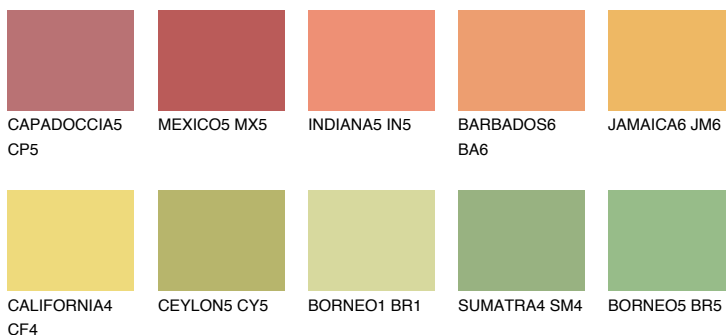

**JAMAICA5 JM5**57% **TSR** 63%**Kompatibilna boja****BOJE PALETE COLOURS OF NATURE****Boje palete Intense**

Više informacija o žbukama i bojama, možete pronaći na
www.ceresit.hr