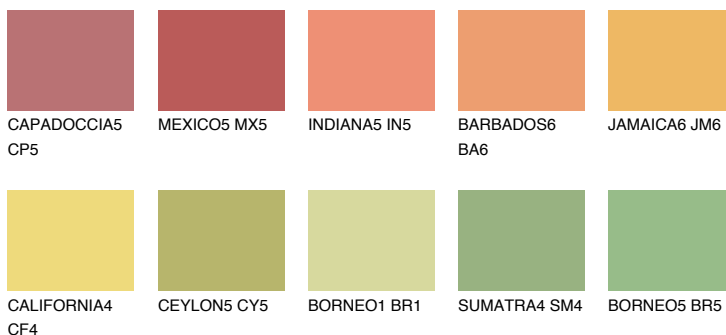

**JAMAICA5 JM5**57% **TSR** 63%**Kompatibilna boja****BOJE PALETE COLOURS OF NATURE****Boje palete Intense**

Više informacija o žbukama i bojama, možete pronaći na  
[www.ceresit.hr](http://www.ceresit.hr)