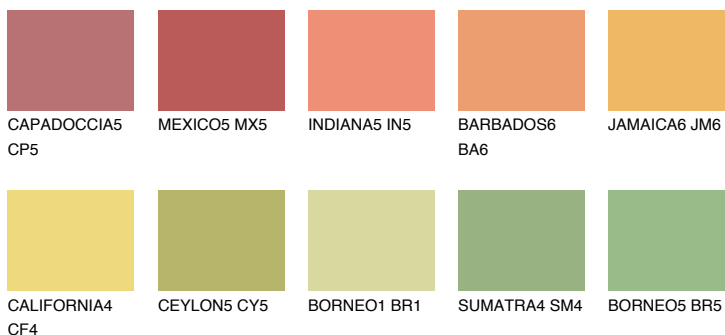

**JAMAICA5 JM5**57% **TSR** 63%**Kompatibilna boja****BOJE PALETE COLOURS OF NATURE****Boje palete Intense**

Više informacija o žbukama i bojama, možete pronaći na
www.ceresit.hr