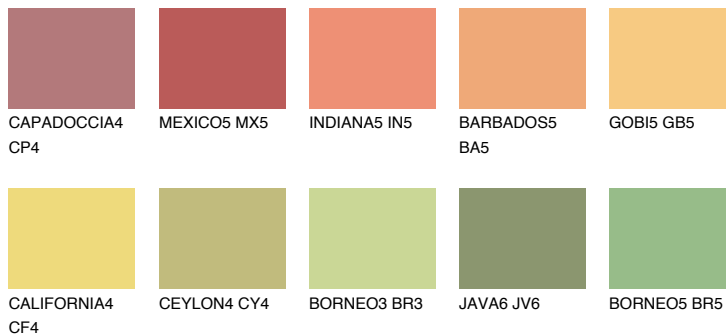

**JAMAICA4 JM4**57% **TSR** 61%**Kompatibilna boja****BOJE PALETE COLOURS OF NATURE****Boje palete Intense**

Više informacija o žbukama i bojama, možete pronaći na
www.ceresit.hr