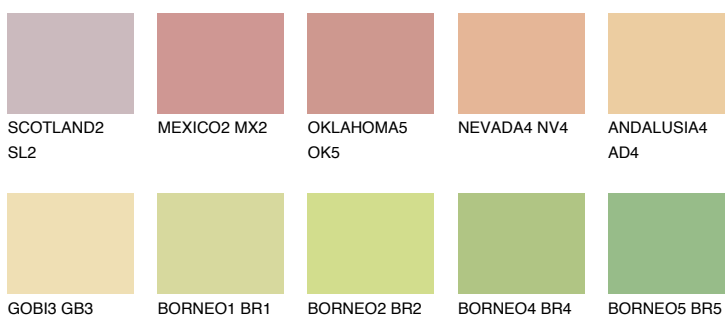

**JAMAICA3 JM3**63% **TSR** 64%**Kompatibilna boja****BOJE PALETE COLOURS OF NATURE****Boje palete Intense**

Više informacija o žbukama i bojama, možete pronaći na
www.ceresit.hr