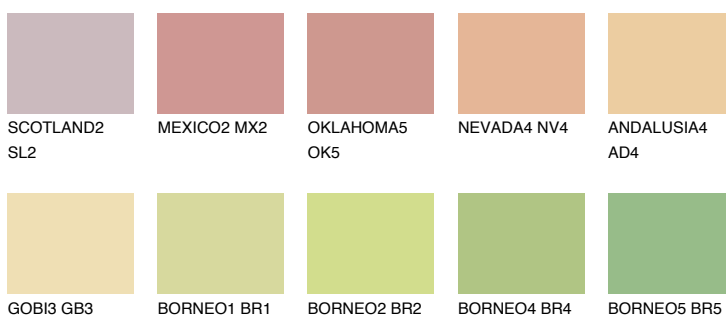

**JAMAICA3 JM3**63% **TSR** 64%**Kompatibilna boja****BOJE PALETE COLOURS OF NATURE****Boje palete Intense**

Više informacija o žbukama i bojama, možete pronaći na
www.ceresit.hr