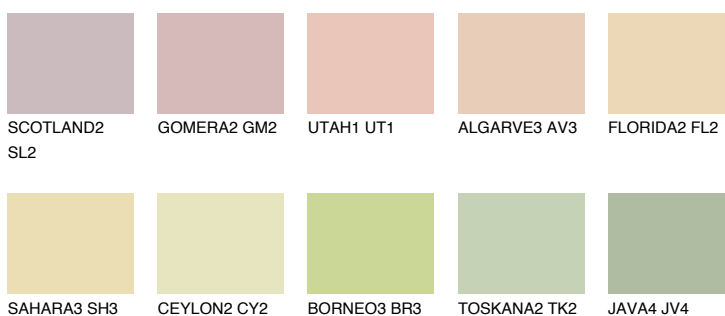

**JAMAICA2 JM2**70% **TSR** 69%**Kompatibilna boja****BOJE PALETE COLOURS OF NATURE****Boje palete Intense**

Više informacija o žbukama i bojama, možete pronaći na www.ceresit.hr