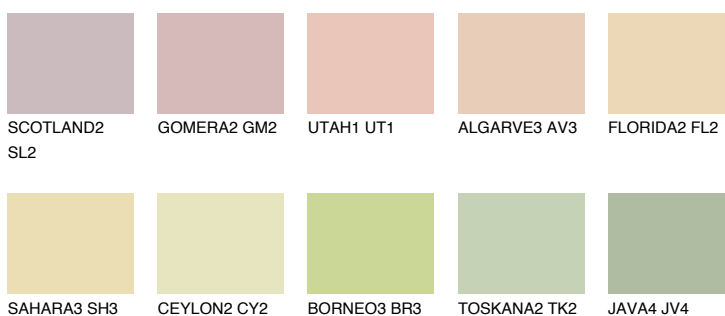

**JAMAICA2 JM2**70% **TSR** 69%**Kompatibilna boja****BOJE PALETE COLOURS OF NATURE****Boje palete Intense**

Više informacija o žbukama i bojama, možete pronaći na [www.ceresit.hr](http://www.ceresit.hr)