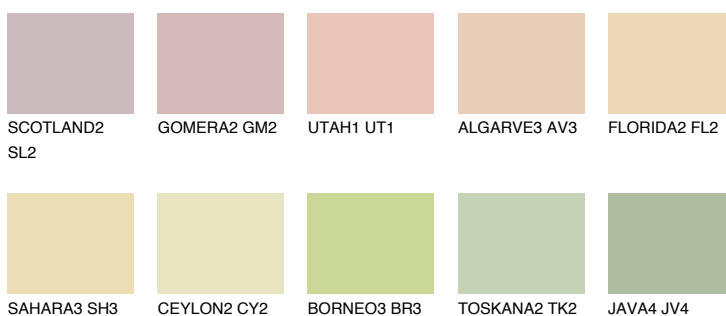

**JAMAICA2 JM2**70% **TSR** 69%**Kompatibilna boja****BOJE PALETE COLOURS OF NATURE****Boje palete Intense**

Više informacija o žbukama i bojama, možete pronaći na
www.ceresit.hr