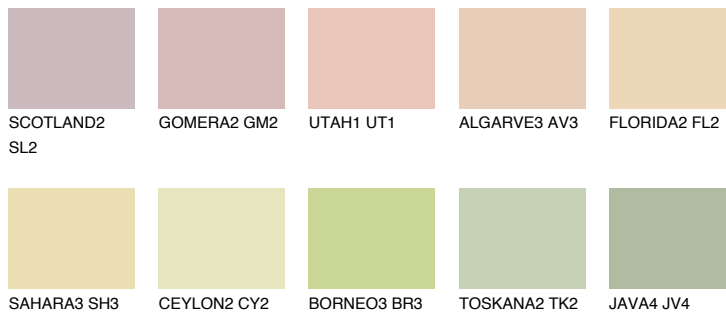


**JAMAICA2 JM2**70% **TSR** 69%**Kompatibilna boja****BOJE PALETE COLOURS OF NATURE****Boje palete Intense**

Više informacija o žbukama i bojama, možete pronaći na www.ceresit.hr