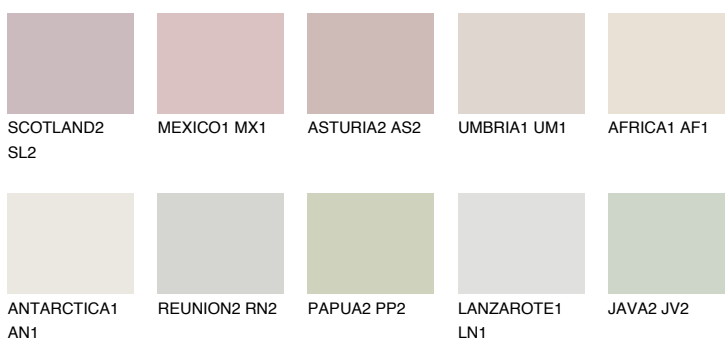


**JAMAICA1 JM1**76% **TSR** 72%**Kompatibilna boja****BOJE PALETE COLOURS OF NATURE****Boje palete Intense**

Više informacija o žbukama i bojama, možete pronaći na
www.ceresit.hr