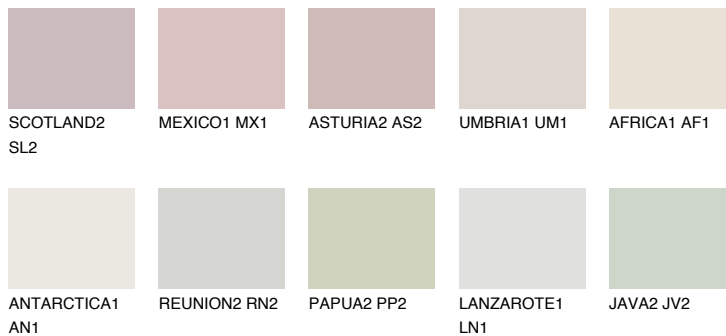


**JAMAICA1 JM1**76% **TSR** 72%**Kompatibilna boja****BOJE PALETE COLOURS OF NATURE****Boje palete Intense**

Više informacija o žbukama i bojama, možete pronaći na  
[www.ceresit.hr](http://www.ceresit.hr)