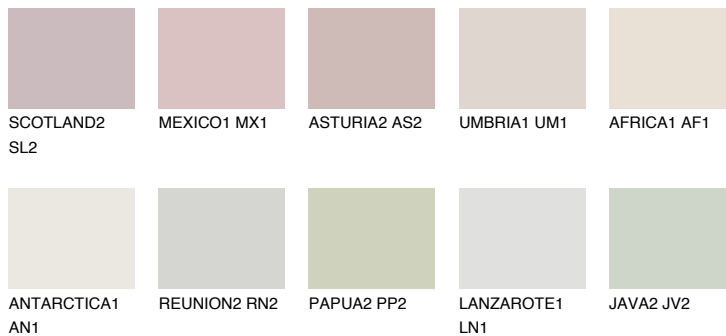


**JAMAICA1 JM1**76% **TSR** 72%**Kompatibilna boja****BOJE PALETE COLOURS OF NATURE****Boje palete Intense**

Više informacija o žbukama i bojama, možete pronaći na
www.ceresit.hr