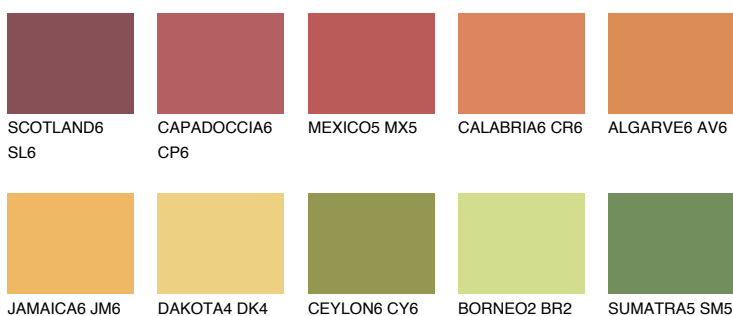

**KALAHARI6 KL6**33% **TSR** 44%**Kompatibilna boja****BOJE PALETE COLOURS OF NATURE****Boje palete Intense**

Više informacija o žbukama i bojama, možete pronaći na
www.ceresit.hr