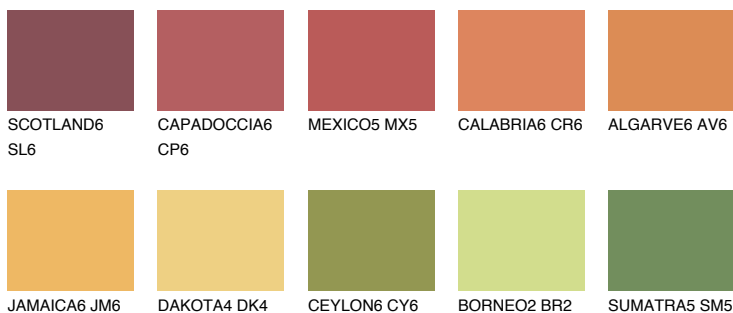

**KALAHARI6 KL6**33% **TSR** 44%**Kompatibilna boja****BOJE PALETE COLOURS OF NATURE****Boje palete Intense**

Više informacija o žbukama i bojama, možete pronaći na  
[www.ceresit.hr](http://www.ceresit.hr)