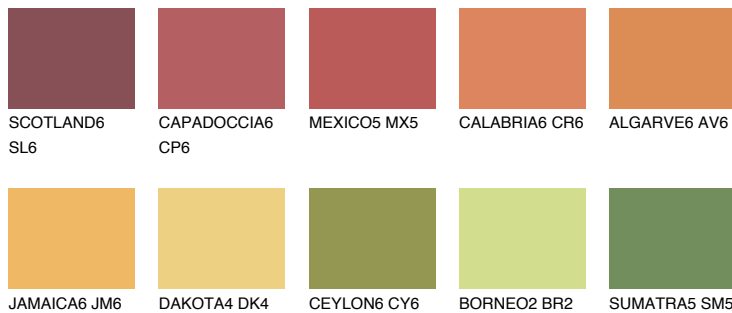

**KALAHARI6 KL6**☀ 33% **TSR** 44%**Kompatibilna boja****BOJE PALETE COLOURS OF NATURE****Boje palete Intense**

Više informacija o žbukama i bojama, možete pronaći na
www.ceresit.hr