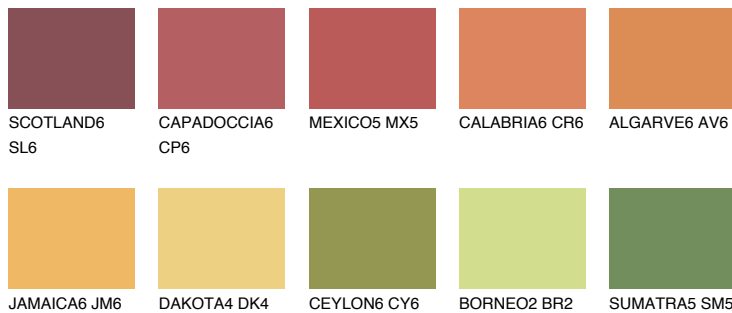

**KALAHARI6 KL6**33% **TSR** 44%**Kompatibilna boja****BOJE PALETE COLOURS OF NATURE****Boje palete Intense**

Više informacija o žbukama i bojama, možete pronaći na
www.ceresit.hr

Predstavljene boje odnose se na žbuke i boje koje nudi Ceresit. Zbog upotrebe digitalnih tehnika, predstavljene boje možda ne odgovaraju u potpunosti stvarnim bojama pa se ne mogu smatrati pouzdanom prezentacijom boja. Preporučujemo provjeru jedinstvenih uzoraka boja.