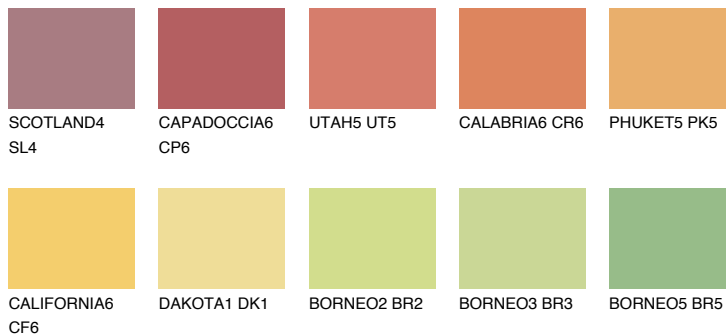

**KALAHARI5 KL5**51% **TSR** 58%**Kompatibilna boja****BOJE PALETE COLOURS OF NATURE****Boje palete Intense**

Više informacija o žbukama i bojama, možete pronaći na
www.ceresit.hr