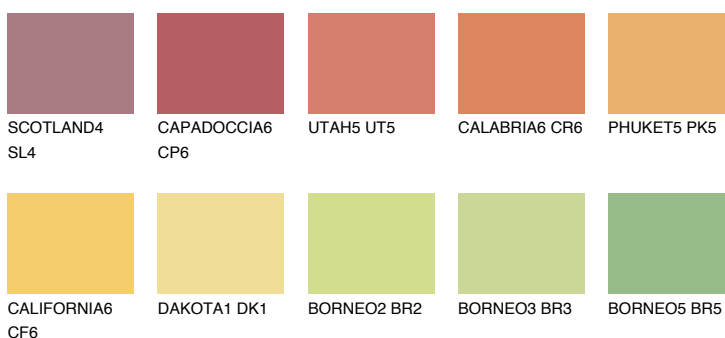

**KALAHARI5 KL5**51% **TSR** 58%**Kompatibilna boja****BOJE PALETE COLOURS OF NATURE****Boje palete Intense**

Više informacija o žbukama i bojama, možete pronaći na
www.ceresit.hr