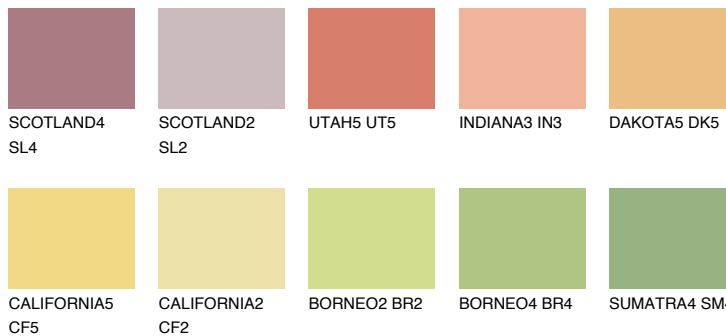

**KALAHARI4 KL4**59% **TSR** 64%**Kompatibilna boja****BOJE PALETE COLOURS OF NATURE****Boje palete Intense**

Više informacija o žbukama i bojama, možete pronaći na  
[www.ceresit.hr](http://www.ceresit.hr)