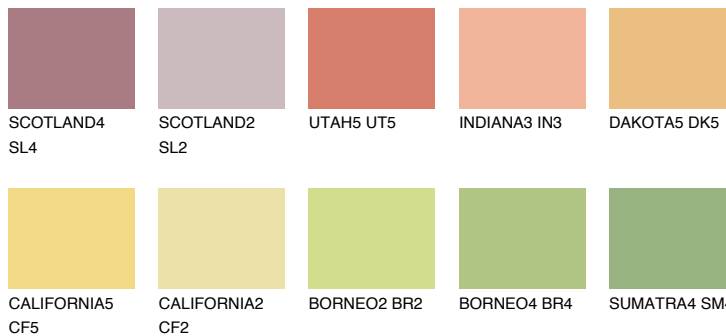

**KALAHARI4 KL4**59% **TSR** 64%**Kompatibilna boja****BOJE PALETE COLOURS OF NATURE****Boje palete Intense**

Više informacija o žbukama i bojama, možete pronaći na
www.ceresit.hr