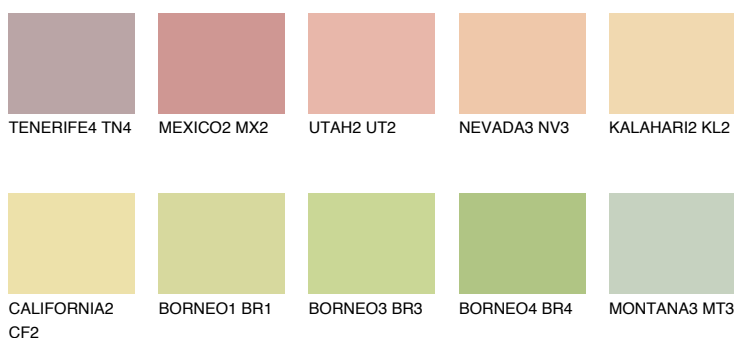

**KALAHARI3 KL3**69% **TSR** 67%**Kompatibilna boja****BOJE PALETE COLOURS OF NATURE****Boje palete Intense**

Više informacija o žbukama i bojama, možete pronaći na www.ceresit.hr