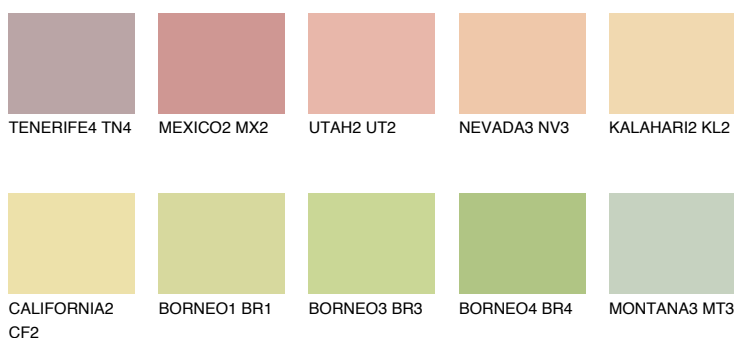

**KALAHARI3 KL3**69% **TSR** 67%**Kompatibilna boja****BOJE PALETE COLOURS OF NATURE****Boje palete Intense**

Više informacija o žbukama i bojama, možete pronaći na
www.ceresit.hr