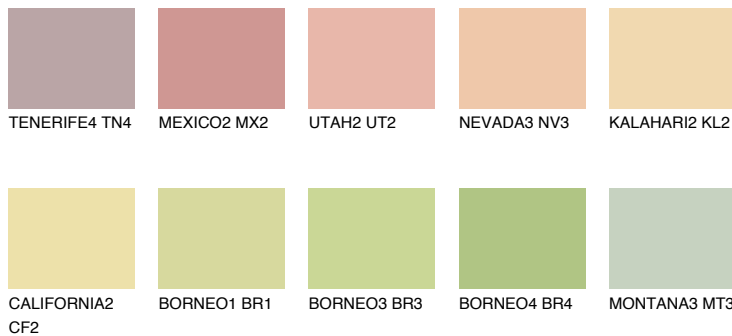

**KALAHARI3 KL3**69% **TSR** 67%**Kompatibilna boja****BOJE PALETE COLOURS OF NATURE****Boje palete Intense**

Više informacija o žbukama i bojama, možete pronaći na
www.ceresit.hr