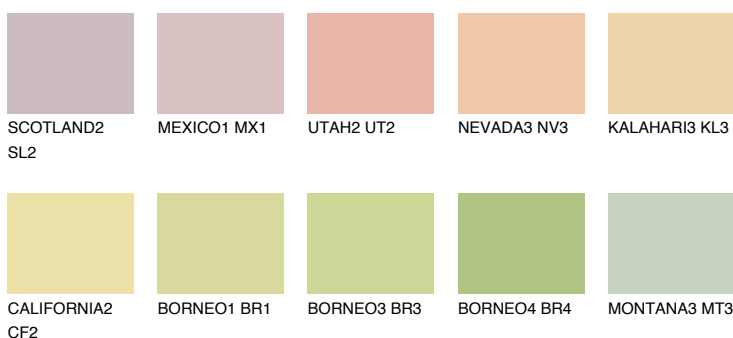

**KALAHARI2 KL2**71% **TSR** 69%**Kompatibilna boja****BOJE PALETE COLOURS OF NATURE****Boje palete Intense**

Više informacija o žbukama i bojama, možete pronaći na  
[www.ceresit.hr](http://www.ceresit.hr)