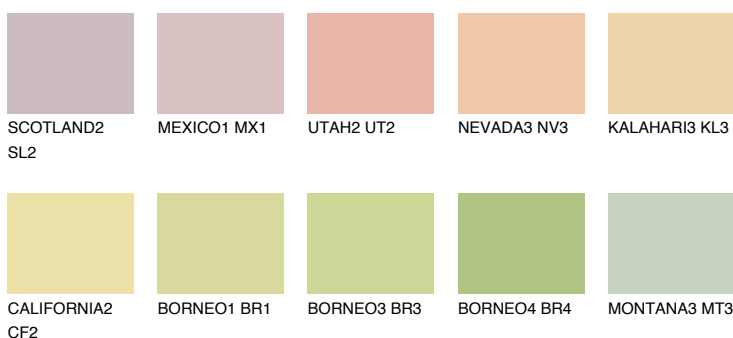

**KALAHARI2 KL2**71% **TSR** 69%**Kompatibilna boja****BOJE PALETE COLOURS OF NATURE****Boje palete Intense**

Više informacija o žbukama i bojama, možete pronaći na
www.ceresit.hr