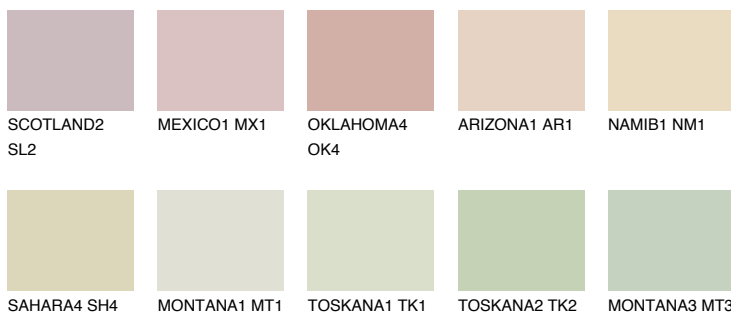


**KALAHARI1 KL1**75% **TSR** 71%**Kompatibilna boja****BOJE PALETE COLOURS OF NATURE****Boje palete Intense**

Više informacija o žbukama i bojama, možete pronaći na  
[www.ceresit.hr](http://www.ceresit.hr)