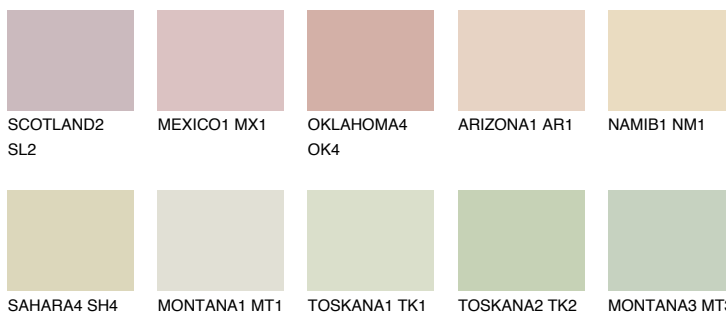


**KALAHARI1 KL1**75% **TSR** 71%**Kompatibilna boja****BOJE PALETE COLOURS OF NATURE****Boje palete Intense**

Više informacija o žbukama i bojama, možete pronaći na
www.ceresit.hr