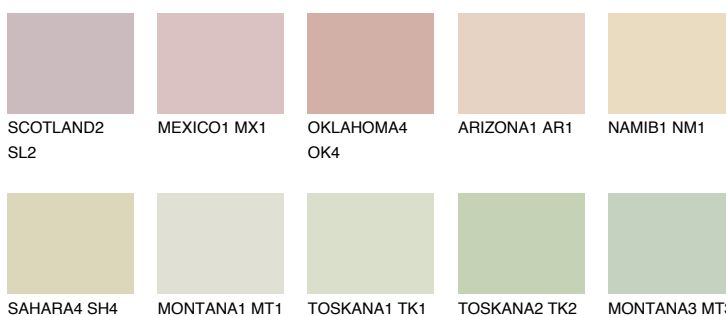


**KALAHARI1 KL1**75% **TSR** 71%**Kompatibilna boja****BOJE PALETE COLOURS OF NATURE****Boje palete Intense**

Više informacija o žbukama i bojama, možete pronaći na  
[www.ceresit.hr](http://www.ceresit.hr)