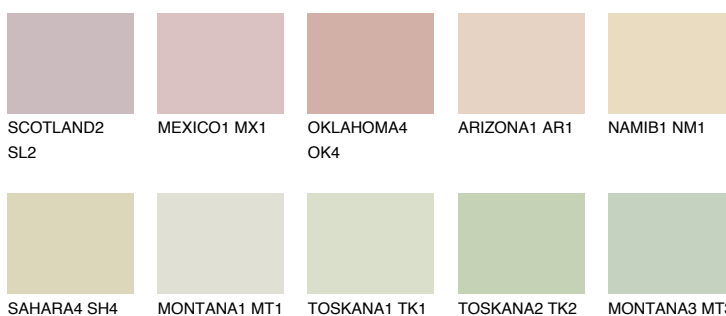


**KALAHARI1 KL1**75% **TSR** 71%**Kompatibilna boja****BOJE PALETE COLOURS OF NATURE****Boje palete Intense**

Više informacija o žbukama i bojama, možete pronaći na
www.ceresit.hr