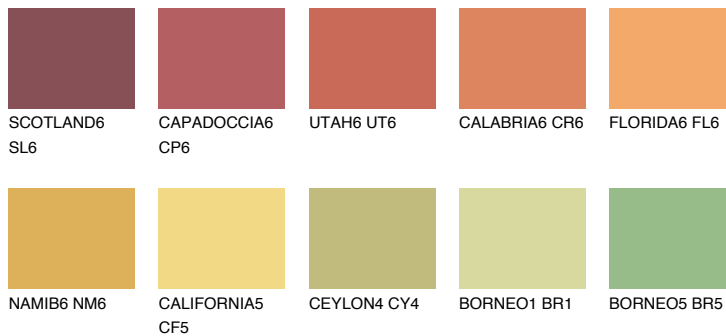

**PHUKET6 PK6**☀ 43% **TSR** 56%**Kompatibilna boja****BOJE PALETE COLOURS OF NATURE****Boje palete Intense**

Više informacija o žbukama i bojama, možete pronaći na
www.ceresit.hr