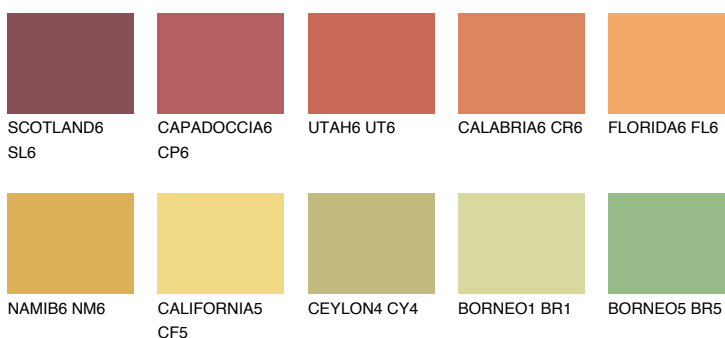

**PHUKET6 PK6**☀ 43% **TSR** 56%**Kompatibilna boja****BOJE PALETE COLOURS OF NATURE****Boje palete Intense**

Više informacija o žbukama i bojama, možete pronaći na
www.ceresit.hr