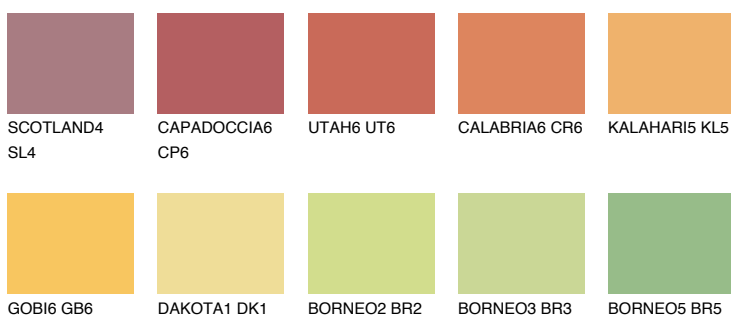

**PHUKET5 PK5**☀ 49% **TSR** 57%**Kompatibilna boja****BOJE PALETE COLOURS OF NATURE****Boje palete Intense**

Više informacija o žbukama i bojama, možete pronaći na  
[www.ceresit.hr](http://www.ceresit.hr)