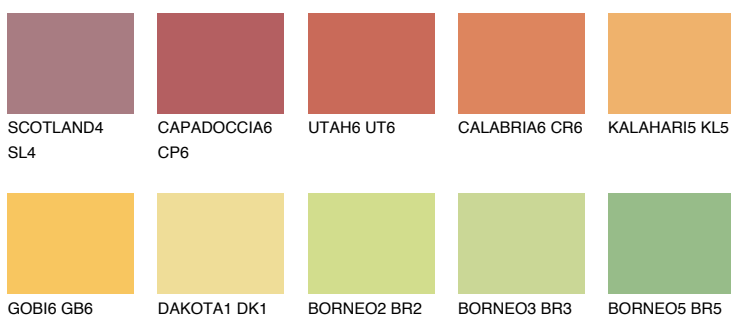

**PHUKET5 PK5**☀ 49% **TSR** 57%**Kompatibilna boja****BOJE PALETE COLOURS OF NATURE****Boje palete Intense**

Više informacija o žbukama i bojama, možete pronaći na
www.ceresit.hr