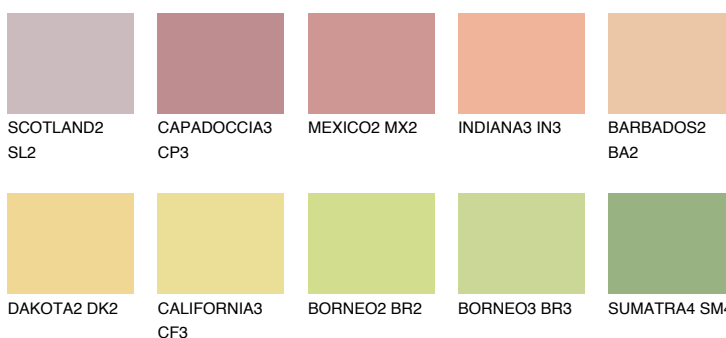

**PHUKET4 PK4**58% **TSR** 61%**Kompatibilna boja****BOJE PALETE COLOURS OF NATURE****Boje palete Intense**

Više informacija o žbukama i bojama, možete pronaći na
www.ceresit.hr