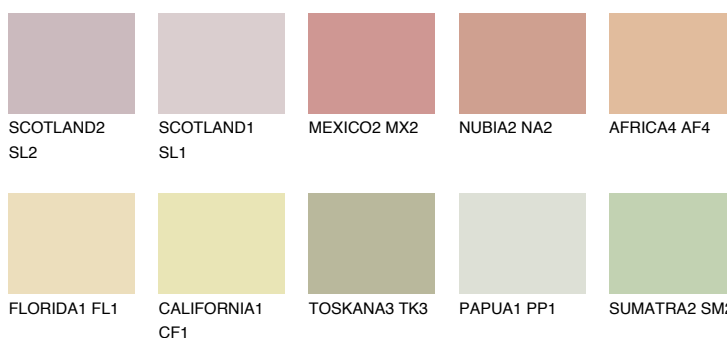

## PHUKET3 PK3

66% **TSR** 67%

### Kompatibilna boja

#### BOJE PALETE COLOURS OF NATURE

#### Boje palete Intense

Više informacija o žbukama i bojama, možete pronaći na  
[www.ceresit.hr](http://www.ceresit.hr)