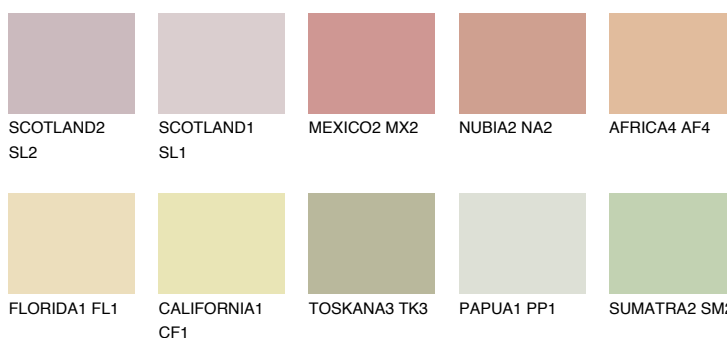

**PHUKET3 PK3**66% **TSR** 67%**Kompatibilna boja****BOJE PALETE COLOURS OF NATURE****Boje palete Intense**

Više informacija o žbukama i bojama, možete pronaći na
www.ceresit.hr