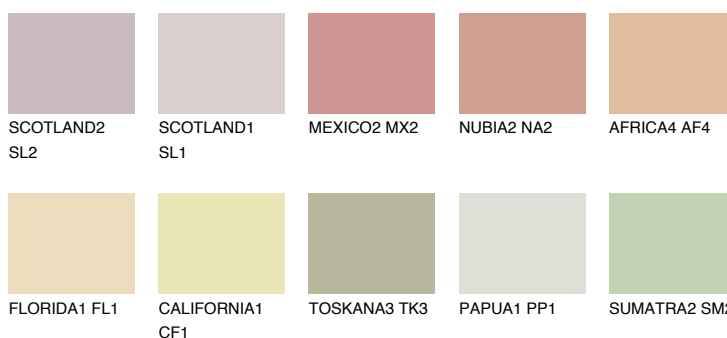

**PHUKET3 PK3**66% **TSR** 67%**Kompatibilna boja****BOJE PALETE COLOURS OF NATURE****Boje palete Intense**

Više informacija o žbukama i bojama, možete pronaći na  
[www.ceresit.hr](http://www.ceresit.hr)