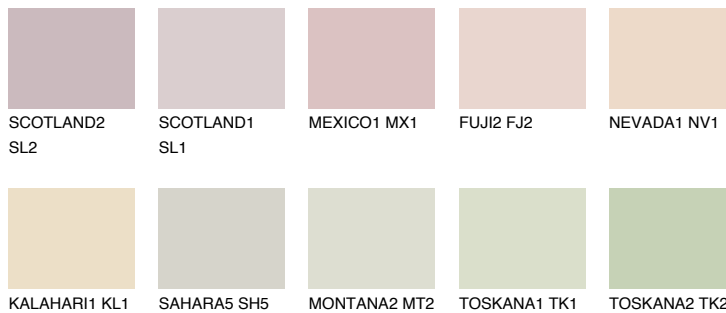


**PHUKET2 PK2**69% **TSR** 69%**Kompatibilna boja****BOJE PALETE COLOURS OF NATURE****Boje palete Intense**

Više informacija o žbukama i bojama, možete pronaći na
www.ceresit.hr