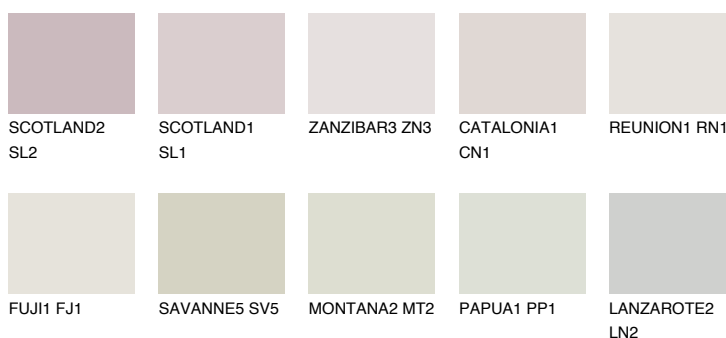

PHUKET1 PK178% **TSR** 74%**Kompatibilna boja****BOJE PALETE COLOURS OF NATURE****Boje palete Intense**

Više informacija o žbukama i bojama, možete pronaći na
www.ceresit.hr