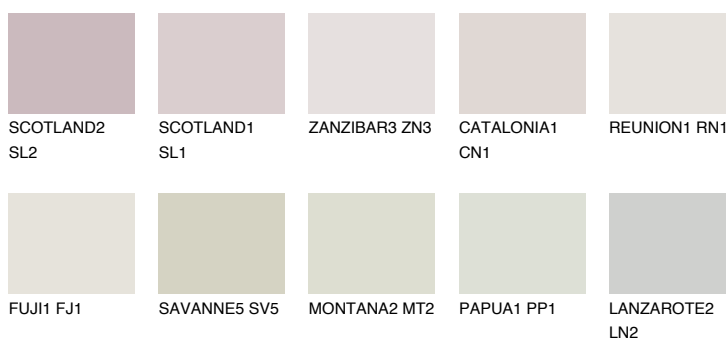


**PHUKET1 PK1**78% **TSR** 74%**Kompatibilna boja****BOJE PALETE COLOURS OF NATURE****Boje palete Intense**

Više informacija o žbukama i bojama, možete pronaći na  
[www.ceresit.hr](http://www.ceresit.hr)