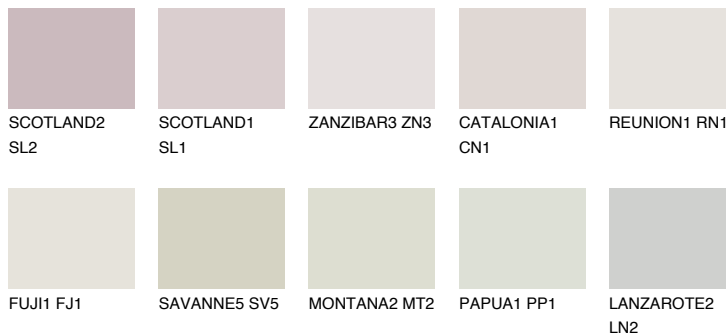

PHUKET1 PK1

78% **TSR** 74%

Kompatibilna boja

BOJE PALETE COLOURS OF NATURE

Boje palete Intense

Više informacija o žbukama i bojama, možete pronaći na www.ceresit.hr

Predstavljene boje odnose se na žbuke i boje koje nudi Ceresit. Zbog upotrebe digitalnih tehnika, predstavljene boje možda ne odgovaraju u potpunosti stvarnim bojama pa se ne mogu smatrati pouzdanom prezentacijom boja. Preporučujemo provjeru jedinstvenih uzoraka boja.