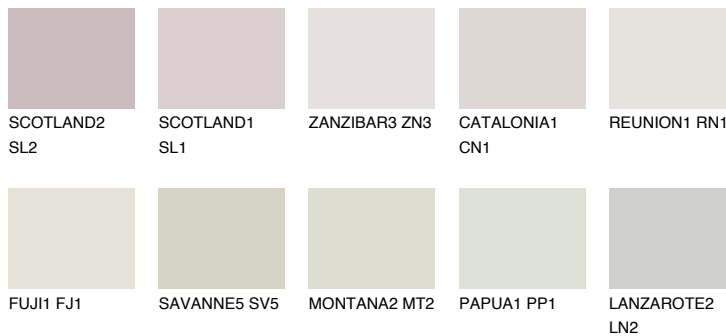

PHUKET1 PK178% **TSR** 74%**Kompatibilna boja****BOJE PALETE COLOURS OF NATURE****Boje palete Intense**

Više informacija o žbukama i bojama, možete pronaći na
www.ceresit.hr