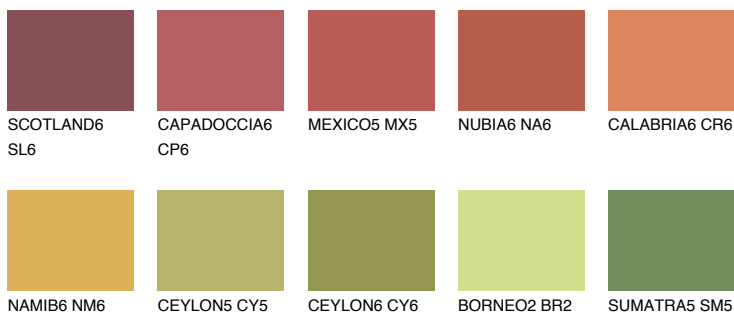

**GOA6 GA6**☀ 22% **TSR 28%**

Kompatibilna boja

BOJE PALETE COLOURS OF NATURE

Boje palete Intense

Više informacija o žbukama i bojama, možete pronaći na
www.ceresit.hr