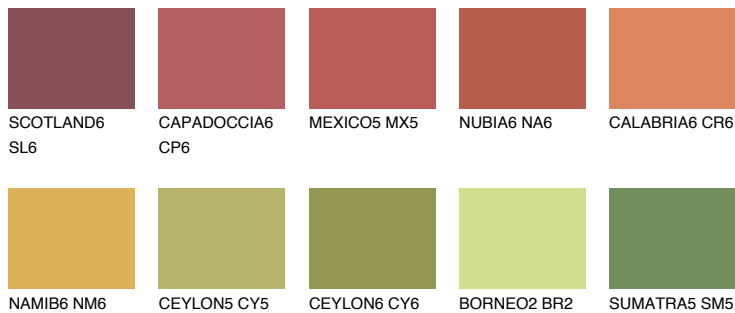

**GOA6 GA6**☀ 22% **TSR 28%**

Kompatibilna boja

BOJE PALETE COLOURS OF NATURE

Boje palete Intense

Više informacija o žbukama i bojama, možete pronaći na
www.ceresit.hr