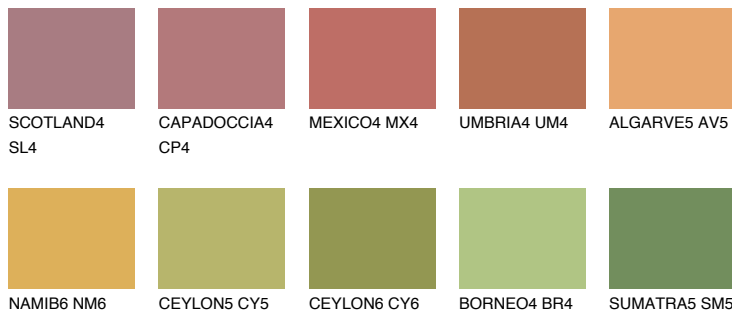

**GOA5 GA5**☀ 36% **TSR** 41%

Kompatibilna boja

BOJE PALETE COLOURS OF NATURE

Boje palete Intense

Više informacija o žbukama i bojama, možete pronaći na
www.ceresit.hr