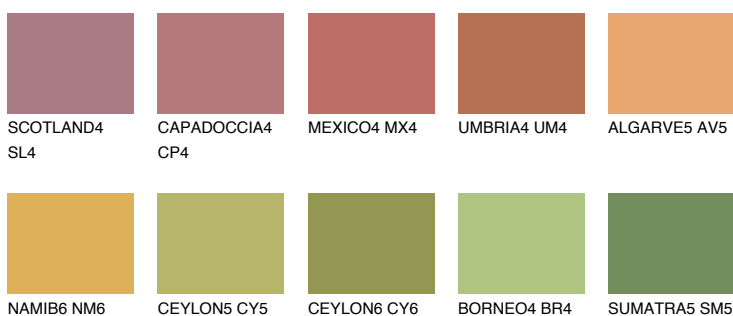

**GOA5 GA5**36% **TSR** 41%

## Kompatibilna boja

### BOJE PALETE COLOURS OF NATURE

### Boje palete Intense

Više informacija o žbukama i bojama, možete pronaći na  
[www.ceresit.hr](http://www.ceresit.hr)