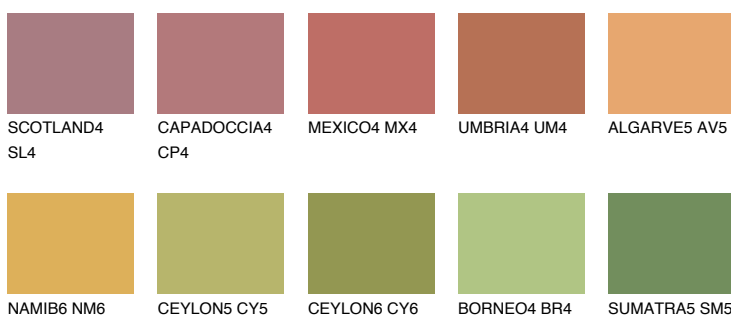

**GOA5 GA5**36% **TSR** 41%

## Kompatibilna boja

### BOJE PALETE COLOURS OF NATURE

### Boje palete Intense

Više informacija o žbukama i bojama, možete pronaći na  
[www.ceresit.hr](http://www.ceresit.hr)