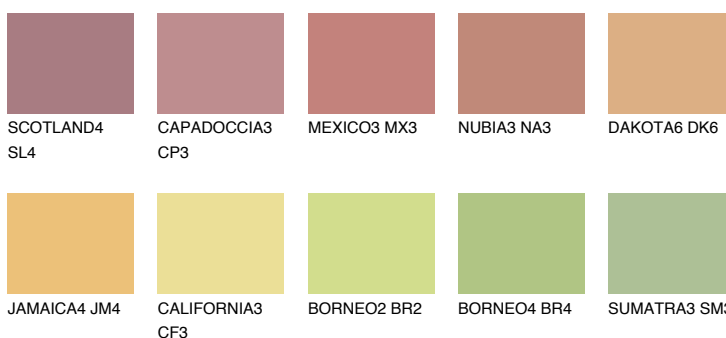

**GOA4 GA4**☀ 49% **TSR** 58%

Kompatibilna boja

BOJE PALETE COLOURS OF NATURE

Boje palete Intense

Više informacija o žbukama i bojama, možete pronaći na
www.ceresit.hr