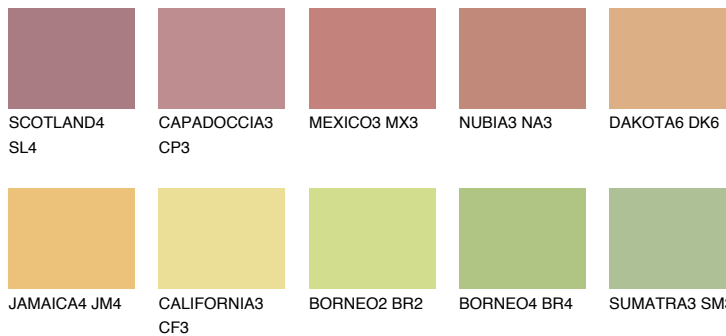

**GOA4 GA4**☀ 49% **TSR** 58%

Kompatibilna boja

BOJE PALETE COLOURS OF NATURE

Boje palete Intense

Više informacija o žbukama i bojama, možete pronaći na
www.ceresit.hr