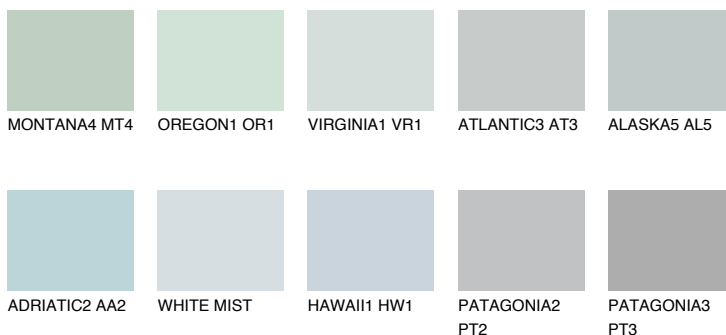

**ADRIATIC1 AA1**67% **TSR** 65%**Kompatibilna boja****BOJE PALETE COLOURS OF NATURE****Boje palete Intense**

Više informacija o žbukama i bojama, možete pronaći na www.ceresit.hr