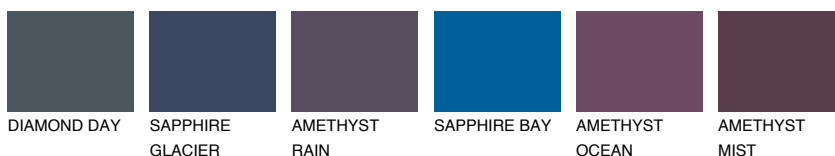

**ADRIATIC1 AA1**67% **TSR** 65%**Kompatibilna boja****BOJE PALETE COLOURS OF NATURE****Boje palete Intense**

Više informacija o žbukama i bojama, možete pronaći na www.ceresit.hr