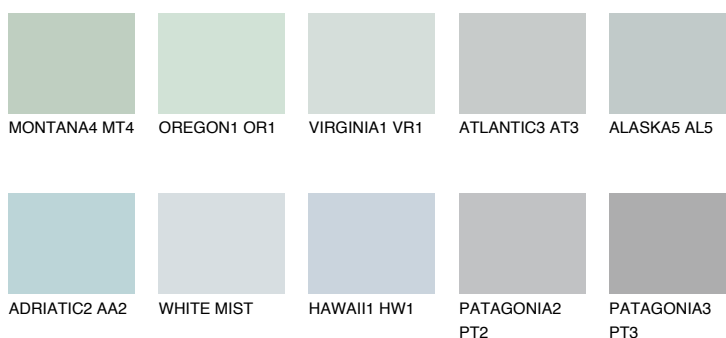

**ADRIATIC1 AA1**67% **TSR** 65%**Kompatibilna boja****BOJE PALETE COLOURS OF NATURE****Boje palete Intense**

Više informacija o žbukama i bojama, možete pronaći na
www.ceresit.hr